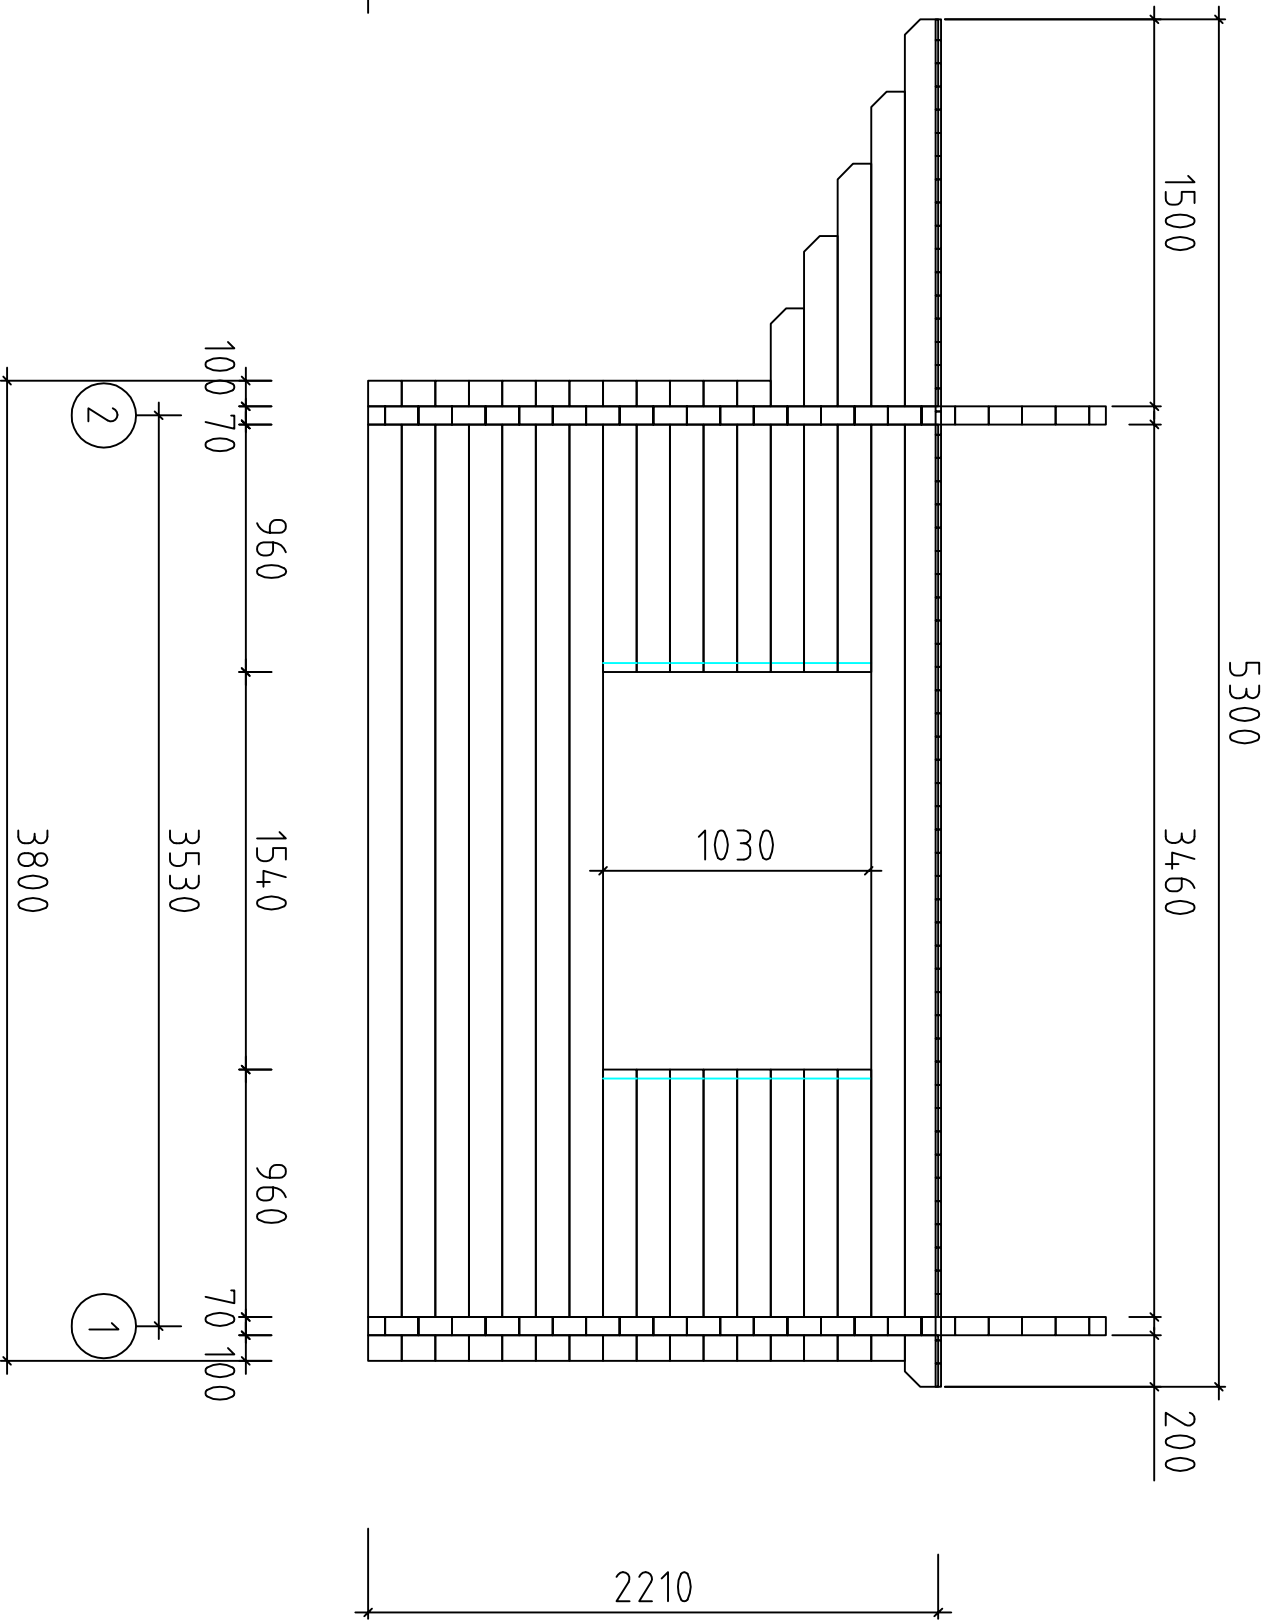

Sauerland A1170/20

Sauerland A///70/20

Grundplan

Sauerland A///70/20

Sauerland A///70/20

Sauerland A///70/20

Wand A ↗

Sauerland A///70/20

Wand B ↗

Sauerland A///70/20

AB TÜR 1420x1955 (Lengi mööti!)

BC Fenster 515x1890 (Lengi mööti!)

BC Fenster 1530x990 (Lengi mööti!)

Sauerland A///70/20