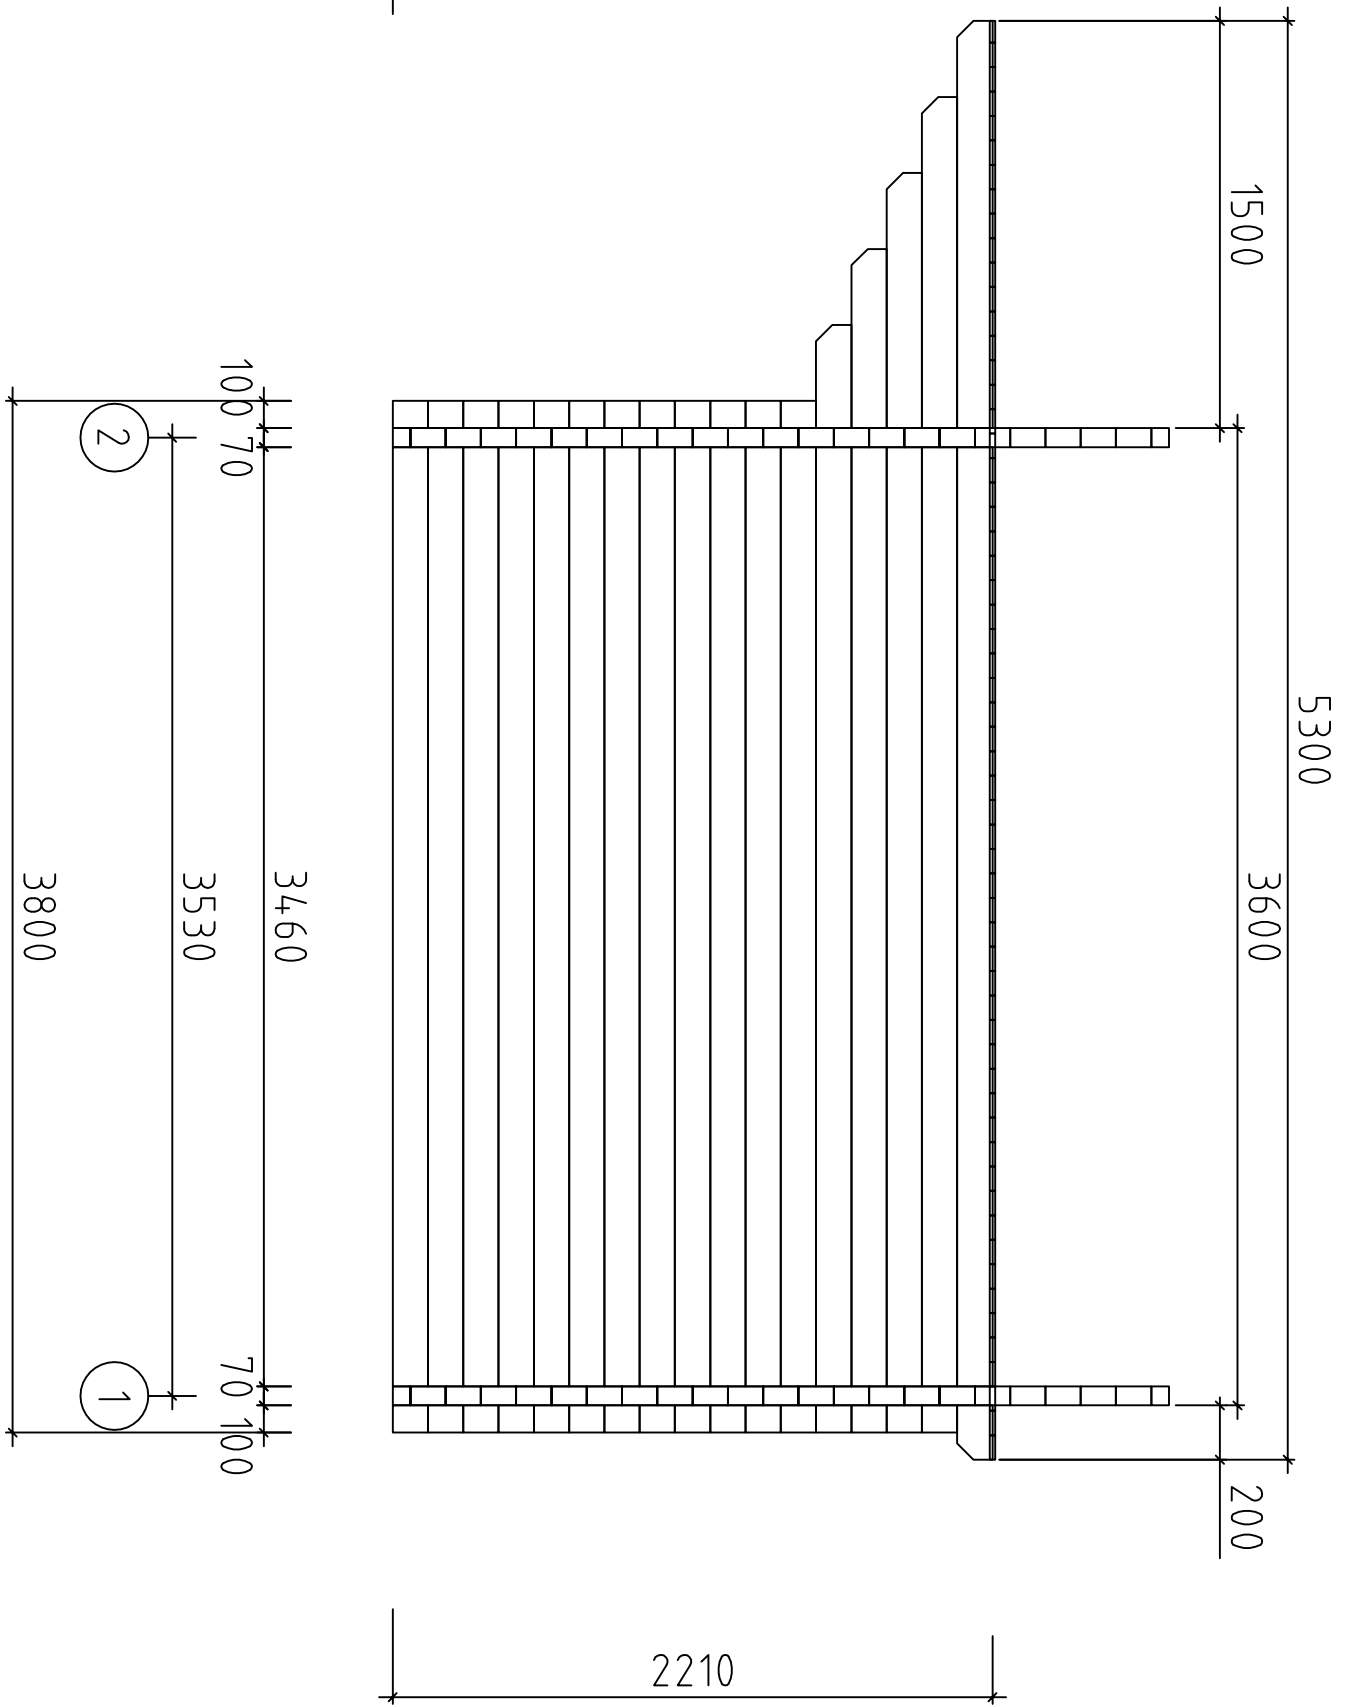

Sauerland A1170/20

Sauerland A///70/20

Grundplan

Sauerland A///70/20

Sauerland A///70/20

Sauerland A///70/20

Wand A ↗

Sauerland A///70/20

Wand B ↗

Sauerland A///70/20

AB TÜR 1420x1955 (Lengi mööti!)

BC Fenster 515x1890 (Lengi mööti!)

BC Fenster 1530x990 (Lengi mööti!)

Sauerland A///70/20