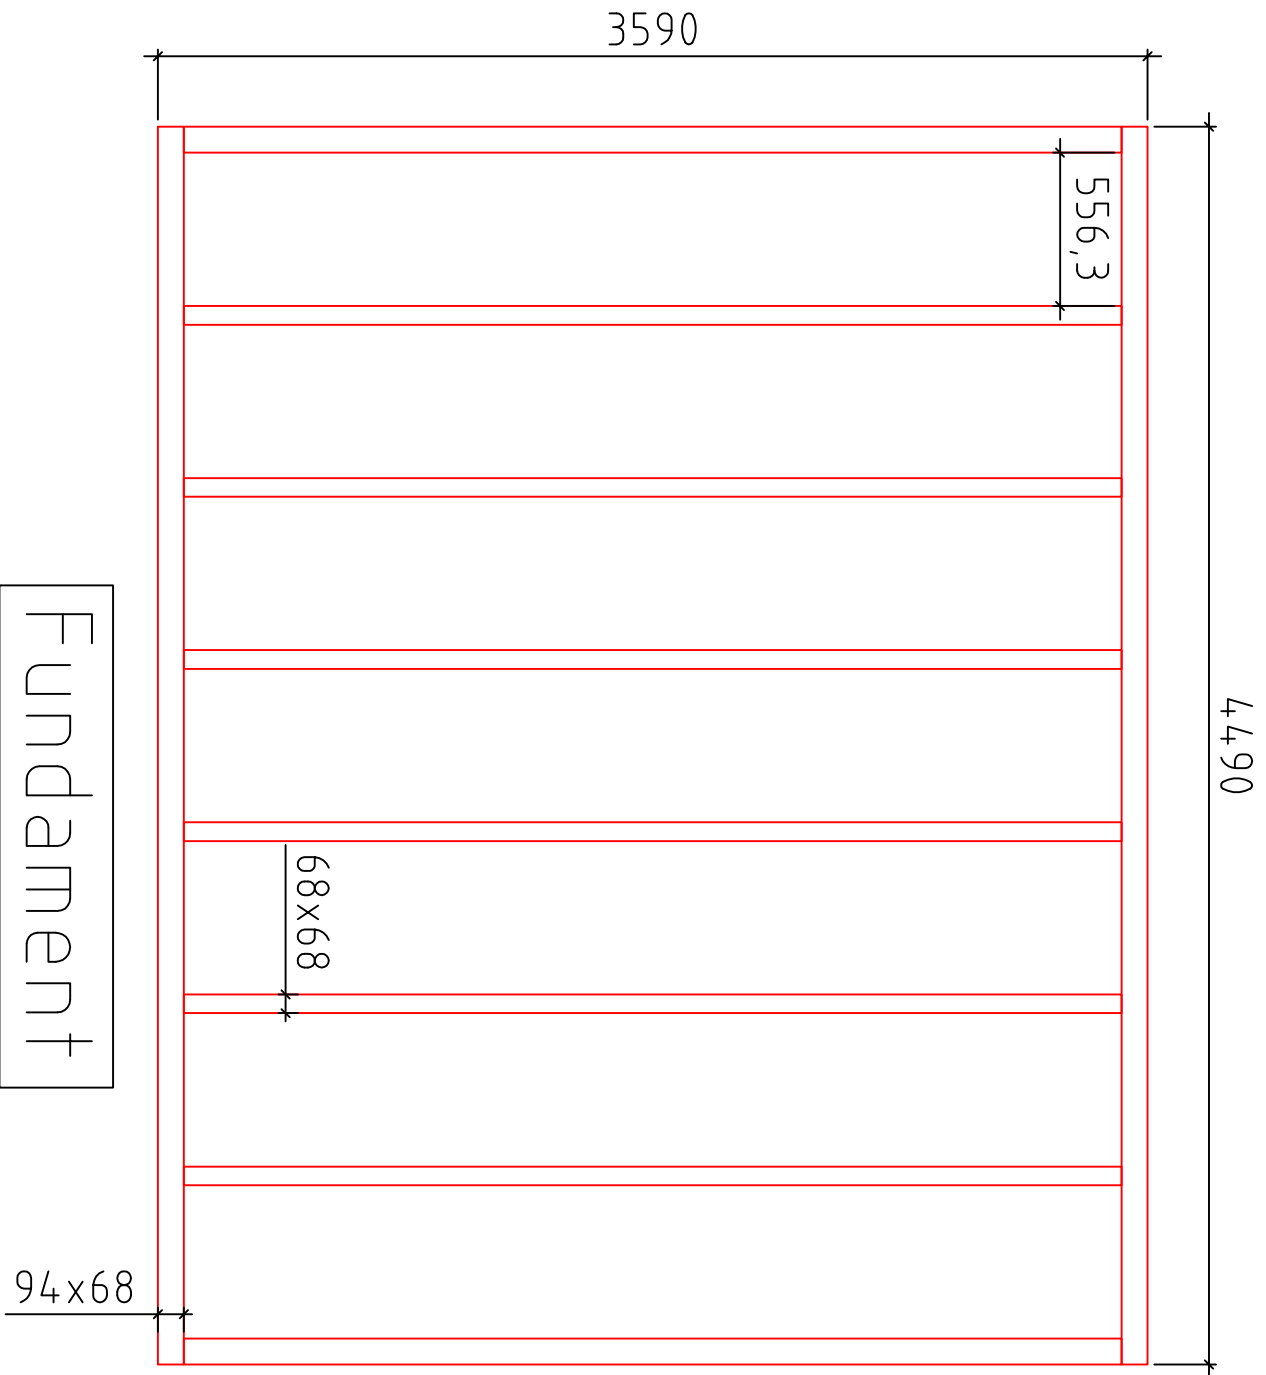

Sauerland A1170/20

Sauerland A///70/20

Grundplan

Sauerland A///70/20

Sauerland A///70/20

Sauerland A///70/20

Wand A ↗

Sauerland A///70/20

Wand B ↗

Sauerland A///70/20

AB TÜR 1420x1955 (Lengi mööti!)

BC Fenster 515x1890 (Lengi mööti!)

BC Fenster 1530x990 (Lengi mööti!)

Sauerland A///70/20