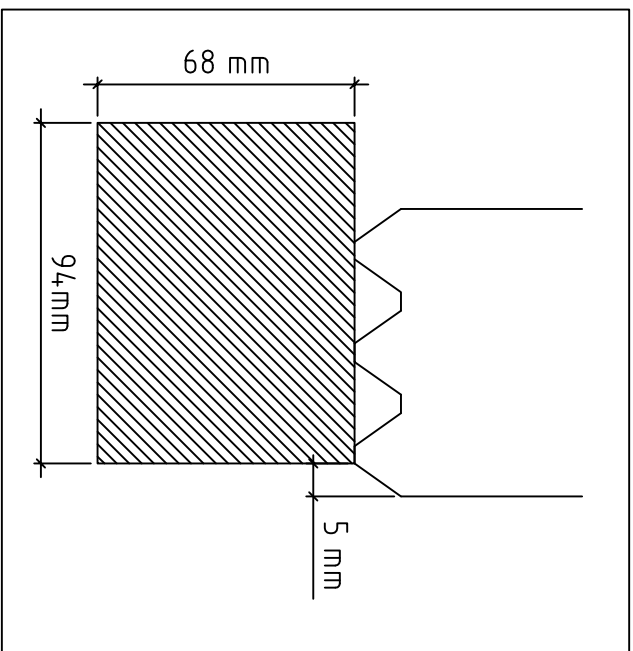

Sauerland A1170/20

Sauerland A///70/20

Grundplan

Sauerland A///70/20

Sauerland A///70/20

Sauerland A///70/20

Wand A ↗

Sauerland A///70/20

Wand B ↗

Sauerland A///70/20

AB TÜR 1420x1955 (Lengi mööti!)

BC Fenster 515x1890 (Lengi mööti!)

BC Fenster 1530x990 (Lengi mööti!)

Sauerland A///70/20