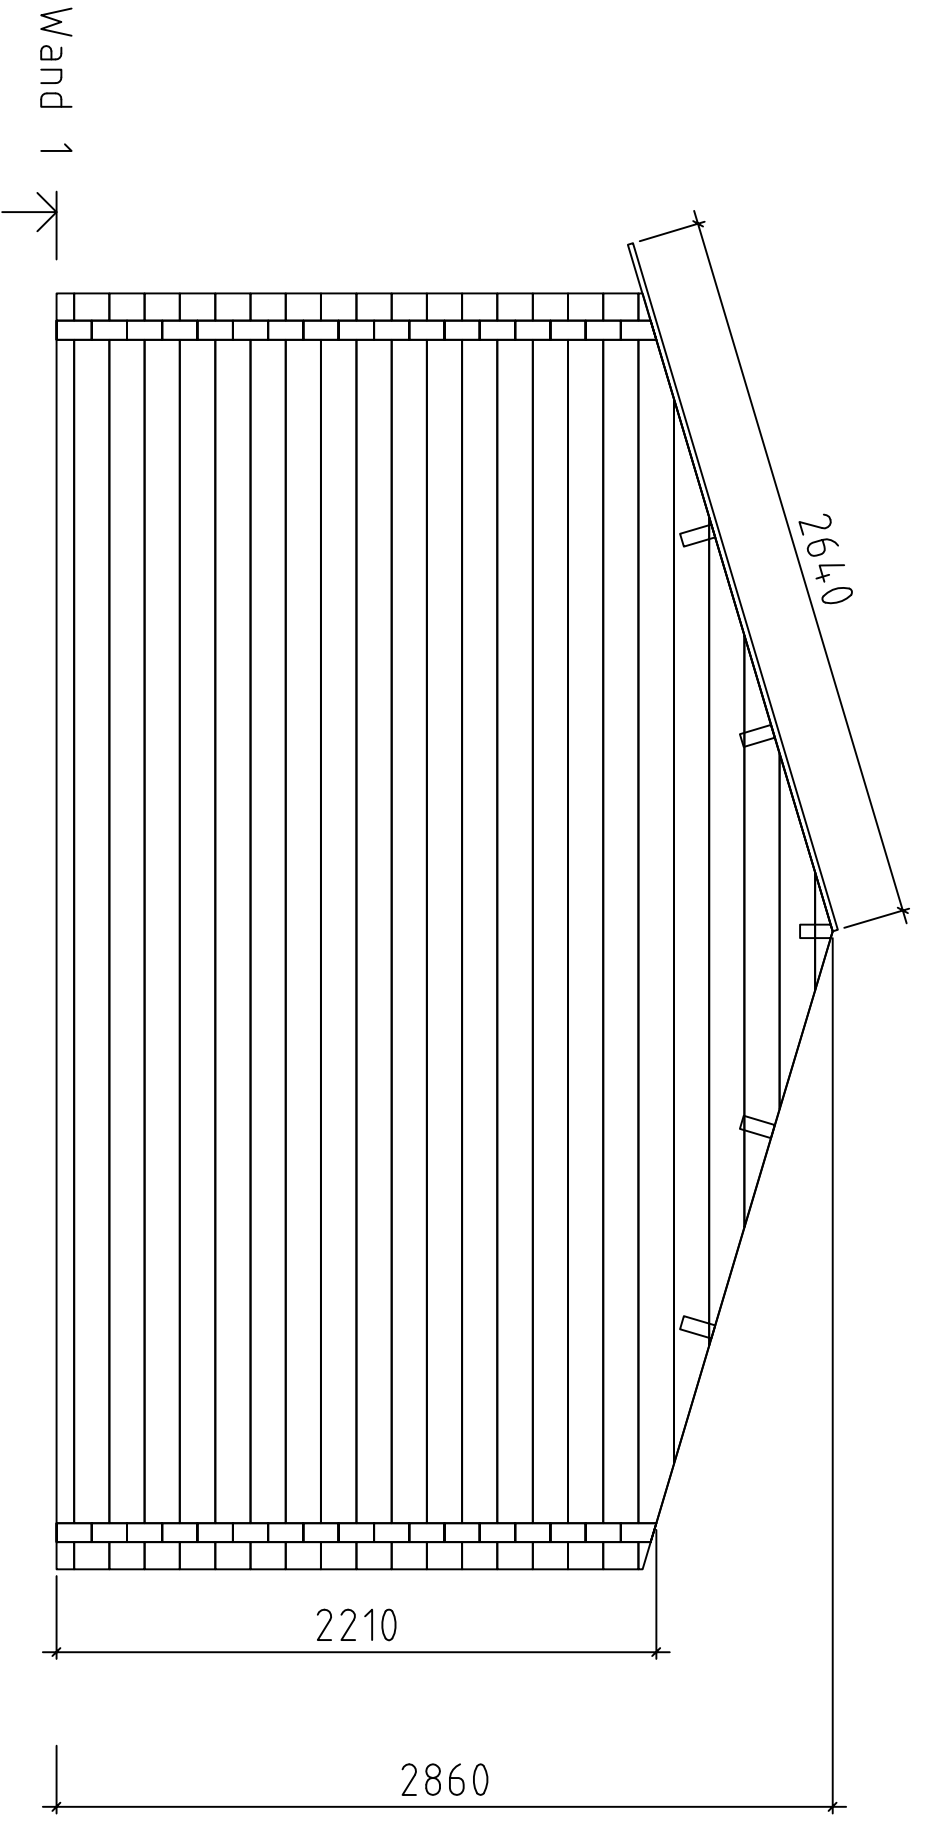

Sauerland A1170/20

Sauerland A///70/20

Grundplan

Sauerland A///70/20

Sauerland A///70/20

Sauerland A///70/20

Wand A ↗

Sauerland A///70/20

Wand B ↗

Sauerland A///70/20

AB TÜR 1420x1955 (Lengi mööti!)

BC Fenster 515x1890 (Lengi mööti!)

BC Fenster 1530x990 (Lengi mööti!)

Sauerland A///70/20