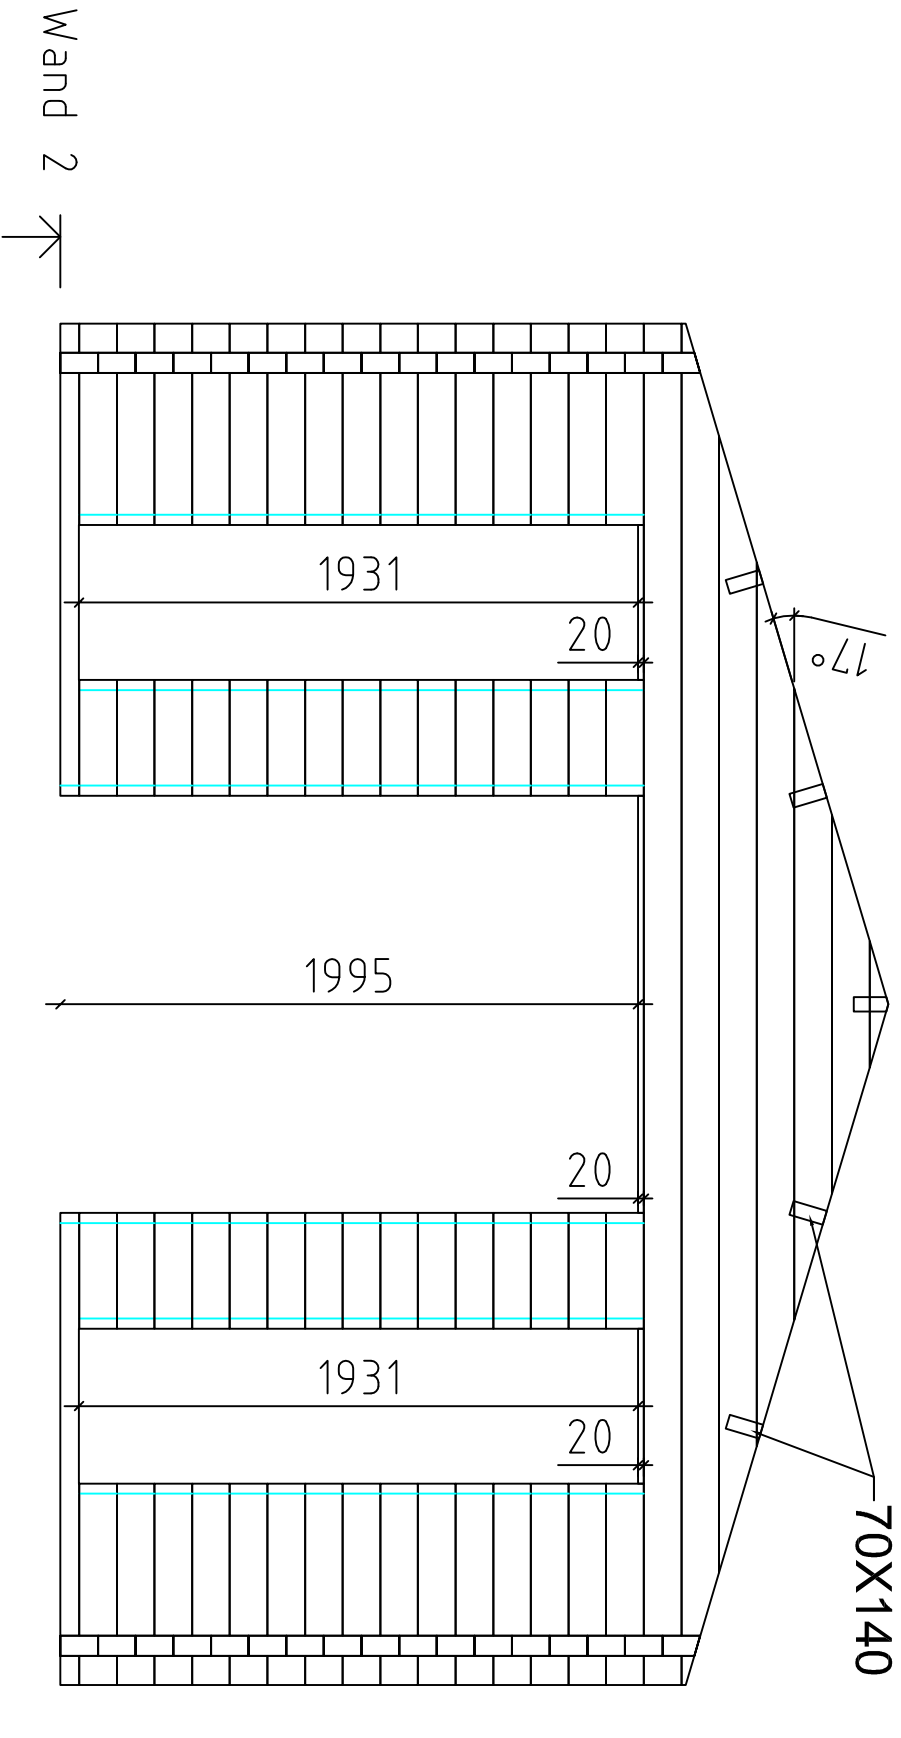

Sauerland A1170/20

Sauerland A///70/20

Grundplan

Sauerland A///70/20

Sauerland A///70/20

Sauerland A///70/20

Wand A ↗

Sauerland A///70/20

Wand B ↗

Sauerland A///70/20

AB TÜR 1420x1955 (Lengi mööti!)

BC Fenster 515x1890 (Lengi mööti!)

BC Fenster 1530x990 (Lengi mööti!)

Sauerland A///70/20