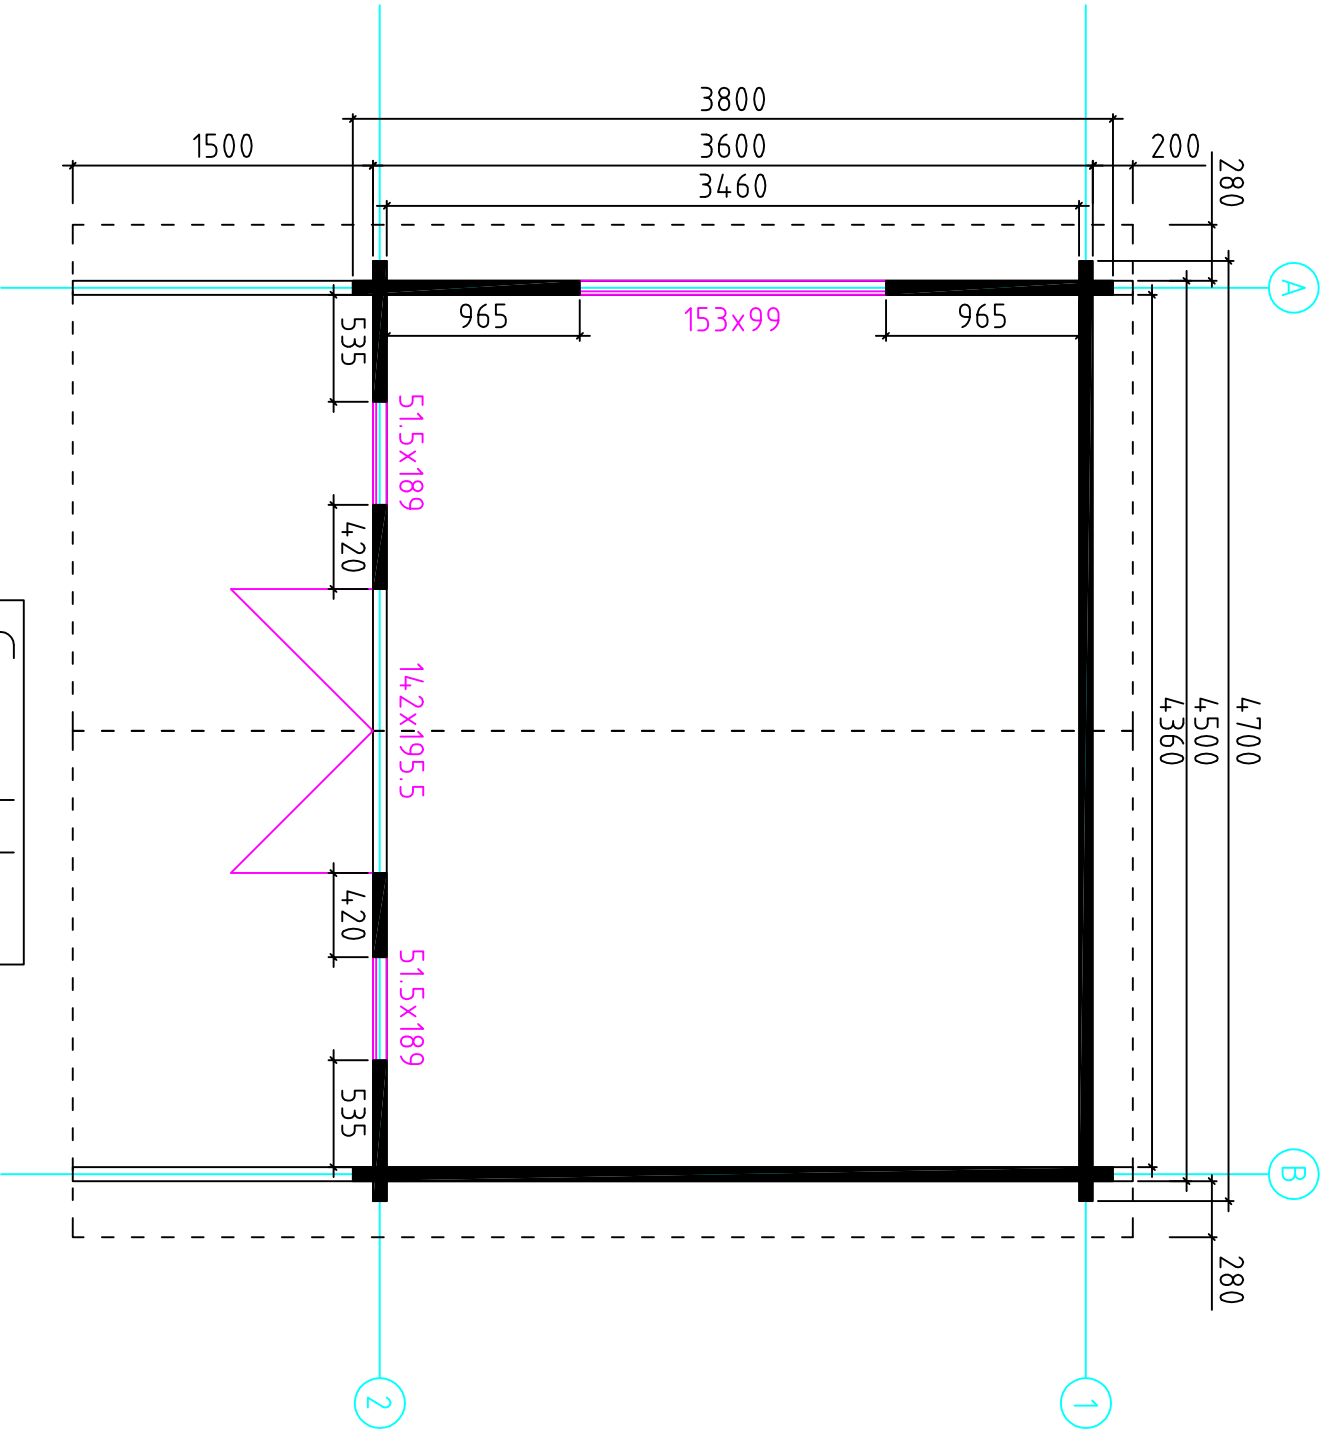

Sauerland A1170/20

Sauerland A///70/20

Grundplan

Sauerland A///70/20

Sauerland A///70/20

Sauerland A///70/20

Wand A ↗

Sauerland A///70/20

Wand B ↗

Sauerland A///70/20

AB TÜR 1420x1955 (Lengi mööti!)

BC Fenster 515x1890 (Lengi mööti!)

BC Fenster 1530x990 (Lengi mööti!)

Sauerland A///70/20