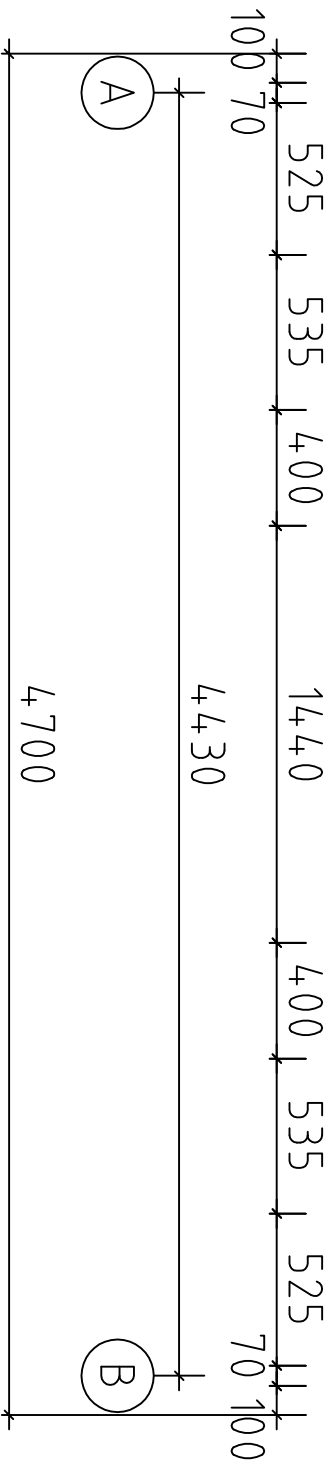

Sauerland A1170/20

Sauerland A///70/20

Grundplan

Sauerland A///70/20

Sauerland A///70/20

Sauerland A///70/20

Wand A ↗

Sauerland A///70/20

Wand B ↗

Sauerland A///70/20

AB TÜR 1420x1955 (Lengi mööti!)

BC Fenster 515x1890 (Lengi mööti!)

BC Fenster 1530x990 (Lengi mööti!)

Sauerland A///70/20